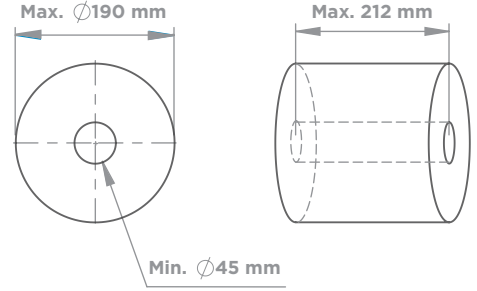

### ürün ebatları

### rulo kağıt ebatları

Tip	Manuel
Ürün Kodu	910602
Renk	Beyaz, Siyah
Plastik Malzeme	ABS
Montaj Tipi	Duvara montaj
Paket Ölçüleri (mm)	327 (b) x 256 (e) x 397 (y)
Brüt Ağırlık (kg)	2,75
Net Ağırlık (kg)	2,5
Kağıt Servis Uzunluğu (cm)	24,5
Rulo Kağıt Ölçüleri (mm)	Max. 212 (w) x Max. Ø190, iç çap min. 45
Koli İçi Miktar (ad.)	1