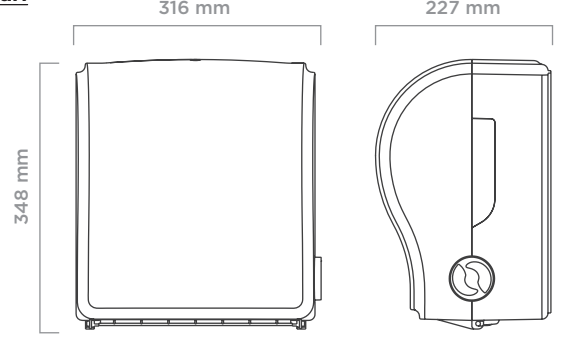

### ürün ebatları

### rulo kağıt ebatları

Tip	Manuel
Ürün Kodu	910602
Renk	Beyaz, Siyah
Plastik Malzeme	ABS
Montaj Tipi	Duvara montaj
Paket Ölçüleri (mm)	327 (b) x 256 (e) x 397 (y)
Brüt Ağırlık (kg)	2,75
Net Ağırlık (kg)	2,5
Kağıt Servis Uzunluğu (cm)	24,5
Rulo Kağıt Ölçüleri (mm)	Max. 212 (w) x Max. Ø190, iç çap min. 45
Koli İçi Miktar (ad.)	1