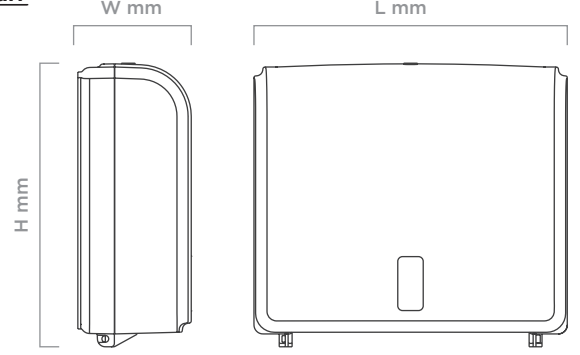

CARPEX

optima line

katlamalı kağıt havlu dispenserleri

ürün ebatları

büyük : 277 (L) x 100 (W) x 440 (H)

küçük : 277 (L) x 100 (W) x 250 (H)

Tip	Küçük	Büyük
Ürün Kodu	910604	910605
Renk	Beyaz, Siyah	
Plastik Malzeme	ABS	
Montaj Tipi	Duvara montaj	
Paket Ölçüleri (mm)	285 (b) x 110 (e) x 260 (y)	285 (b) x 110 (e) x 450 (y)
Bürüt Ağırlık (kg)	0,6	1,0
Net Ağırlık (kg)	0,5	0,9
Kağıt Hacmi	Z katlamalı (1 paket)	Z katlamalı (2 paket)
Koli İçi Miktar (ad.)	1	