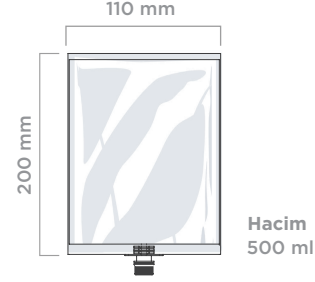

CARPEX

optima line

mini manuel köpük / sıvı sabun dispenseri

ürün ebatları

kartuş ebatları

Tip	Mini Manuel
Ürün Kodu	930601 (köpük pompalı) 930602 (sıvı pompalı)
Renk	Beyaz, Siyah
Plastik Malzeme	ABS
Montaj Tipi	Duvara montaj
Paket Ölçüleri (mm)	125 (b) x 115 (e) x 210 (y)
Brüt Ağırlık (kg)	0,45
Net Ağırlık (kg)	0,35
Servis Miktarı (ml)	0,40 (köpük pompalı) 1,25 (sıvı pompalı)
Kartuş Hacmi (ml)	500
Koli İçi Miktar (ad.)	1