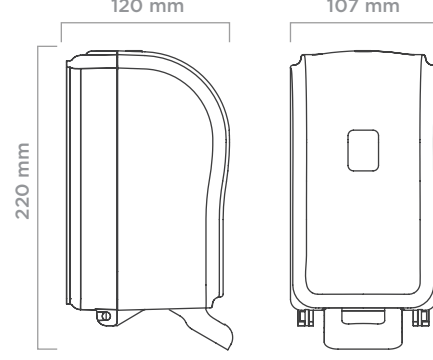

CARPEX

optima line

mini manuel köpük / sıvı sabun dispenseri

ürün ebatları

kartuş ebatları

Tip	Mini Manuel
Ürün Kodu	930601 (köpük pompalı) 930602 (sıvı pompalı)
Renk	Beyaz, Siyah
Plastik Malzeme	ABS
Montaj Tipi	Duvara montaj
Paket Ölçüleri (mm)	125 (b) x 115 (e) x 210 (y)
Brüt Ağırlık (kg)	0,45
Net Ağırlık (kg)	0,35
Servis Miktarı (ml)	0,40 (köpük pompalı) 1,25 (sıvı pompalı)
Kartuş Hacmi (ml)	500
Koli İçi Miktar (ad.)	1