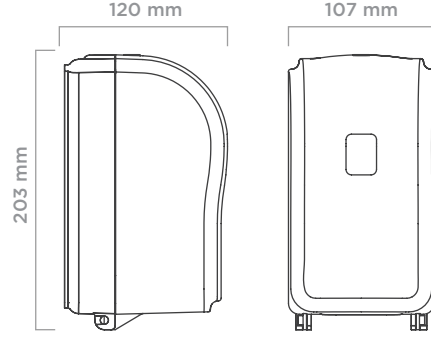

CARPEX

optima line

mini otomatik köpük / sıvı sabun dispenseri

ürün ebatları

kartuş ebatları

Tip	Mini Otomatik
Ürün Kodu	930605 (köpük pompalı) 930606 (sıvı pompalı)
Renk	Beyaz, Siyah
Plastik Malzeme	ABS
Montaj Tipi	Duvara montaj
Paket Ölçüleri (mm)	125 (b) x 115 (e) x 210 (y)
Brüt Ağırlık (kg)	1,0
Net Ağırlık (kg)	0,8
İlave Özellikler	Pil düşük seviyede uyarısı
Servis Miktarı (ml)	0,20 (köpük pompalı) 0,85 (sıvı pompalı)
Kartuş Hacmi (ml)	500
Güç Kaynağı	Alkalin LR6 AA Kalem Pil (4 ad.)
Pil Tüketimi	15.000 servise kadar.
Koli İçi Miktar (ad.)	1