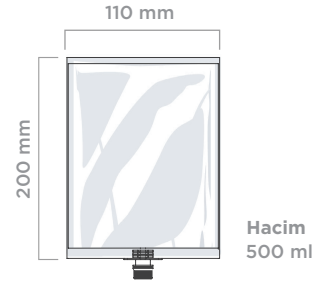

CARPEX

optima line

mini otomatik köpük / sıvı sabun dispenseri

ürün ebatları

kartuş ebatları

Tip	Mini Otomatik
Ürün Kodu	930605 (köpük pompalı) 930606 (sıvı pompalı)
Renk	Beyaz, Siyah
Plastik Malzeme	ABS
Montaj Tipi	Duvara montaj
Paket Ölçüleri (mm)	125 (b) x 115 (e) x 210 (y)
Brüt Ağırlık (kg)	1,0
Net Ağırlık (kg)	0,8
İlave Özellikler	Pil düşük seviyede uyarısı
Servis Miktarı (ml)	0,20 (köpük pompalı) 0,85 (sıvı pompalı)
Kartuş Hacmi (ml)	500
Güç Kaynağı	Alkalin LR6 AA Kalem Pil (4 ad.)
Pil Tüketimi	15.000 servise kadar.
Koli İçi Miktar (ad.)	1