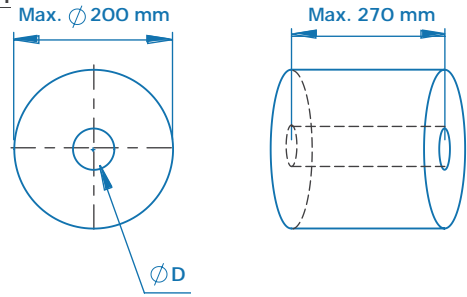

PRESTİJ SERİSİ

İÇTEN ÇEKME HAVLU DİSPENSERİ

Ürün Ebatları

Rulo Kağıt Ebatları

Tip	İçten çekme	
Ürün Kodu	913030	
İlave özellik	Fünnelli	Fünnelsiz
Barkod	8697461916456	8697461917071
Renk	Beyaz	
Plastik Malzeme	ABS	
Montaj Tipi	Duvara montaj	
Paket ölçüleri* (mm)	260 (l) x 229 (w) x 287 (h)	
Brüt Ağırlık (kg)	2,00	
Net Ağırlık (kg)	1,77	
Rulo ölçüleri (mm)	200 (dış çap)	
Koli İçi Miktar (ad.)	1	

*Ölçüler: l: Boy, w: En, h: Yükseklik

ALWAYS CLEAN.
ALWAYS FRESH.