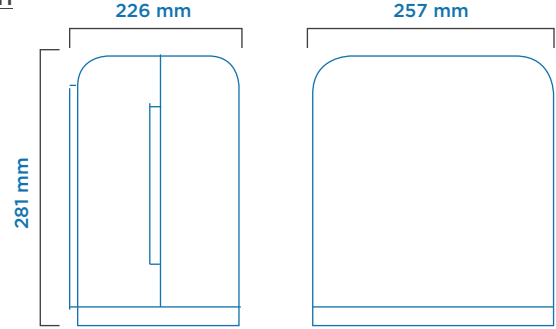

PRESTİJ SERİSİ

İÇTEN ÇEKME HAVLU DİSPENSERİ

Ürün Ebatları

Rulo Kağıt Ebatları

Tip	İçten çekme	
Ürün Kodu	913030	
İlave özellik	Fünnelli	Fünnelsiz
Barkod	8697461916456	8697461917071
Renk	Beyaz	
Plastik Malzeme	ABS	
Montaj Tipi	Duvara montaj	
Paket ölçüleri* (mm)	260 (l) x 229 (w) x 287 (h)	
Brüt Ağırlık (kg)	2,00	
Net Ağırlık (kg)	1,77	
Rulo ölçüleri (mm)	200 (dış çap)	
Koli İçi Miktar (ad.)	1	

*Ölçüler: l: Boy, w: En, h: Yükseklik

ALWAYS CLEAN.
ALWAYS FRESH.