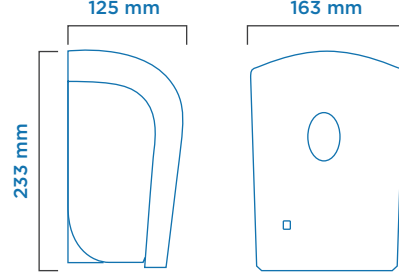

### Ürün Ebatları

### Kartuş Ebatları

Hacim  
1000 ml

Tip	Kartuşlu			
Ürün Kodu	932142			
Barkod	8697461911574	8697461917002	8697461915985	8697461915992
Renk	Beyaz	Kırmızı	Inox kaplama	Piano kaplama
Plastik Malzeme	ABS			
Montaj Tipi	Duvara montaj			
Paket ölçüleri* (mm)	425 (l) x 350 (w) x 250 (h)			
Brüt Ağırlık (kg)	1,12		1,15	
Net Ağırlık (kg)	0,92		1,03	
İlave Özellikler	Pil düşük seviyede uyarısı			
Servis Miktarı (ml)	0,75			
Kartuş Hacmi (ml)	1000		600	
Güç Kaynağı	Alkalin LR6 AA Kalem Pil (4 ad.)			
Koli İçi Miktar (ad.)	6			

\*Ölçüler: l: Boy, w: En, h: Yükseklik

**ALWAYS CLEAN.**  
**ALWAYS FRESH.**