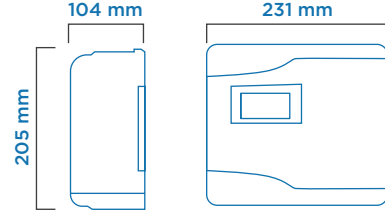

AROMA DİFÜZÖR E2 POWER ECO

Ürün Ebatları

Kartuş

Hacim
125 ml

Beyaz

Siyah & Beyaz

Tip	Power Eco	
Ürün Kodu	921170	
Barkod	8697461916371	8697461916401
Renk	Beyaz	Siyah ve Beyaz
Plastik Malzeme	PP	
Montaj Tipi	Duvara montaj ya da düz bir zeminde kullanım	
Paket ölçüleri* (mm)	262 (l) x 118 (w) x 231 (h)	
Brüt Ağırlık (kg)	1,33	
Net Ağırlık (kg)	1,12	
Etkili Hacim (m3)	450 m3 kadar	
Kartuş Hacmi (ml)	125	
Çalışma Şekli	24 saat veya sadece gün ışığı ile Ayarlanabilir kokulandırma seviyesi	
Güç (W)	5	
Güç Kaynağı	220 - 240 V / 50 - 60 Hz	
Koli İçi Miktar (ad.)	1	

*Ölçüler: l: Boy, w: En, h: Yükseklik

**ALWAYS CLEAN.
ALWAYS FRESH.**