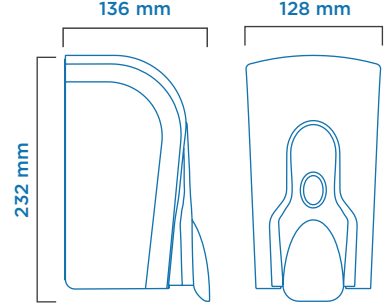

NATURE SERİSİ

MANUEL PLUS SABUN DİSPENSERİ (HAZNELİ)

Ürün Ebatları

Hazne

Volume
900 ml

Tip	Hazneli	
	Köpük Sabun	Sıvı Sabun
Ürün Kodu	931203	931193
Barkod	8680751063589	8680751063602
Renk	Beyaz	
Plastik Malzeme	ABS	
Montaj Tipi	Duvara montaj	
Paket ölçüleri* (mm)	500 (l) x 475 (w) x 270 (h)	
Brüt Ağırlık (kg)	0,62	
Net Ağırlık (kg)	0,52	
Servis Miktarı (ml)	0,75	
Kartuş Hacmi (ml)	900	
Koli İçi Miktar (ad.)	12	

*Ölçüler: l: Boy, w: En, h: Yükseklik

ALWAYS CLEAN.
ALWAYS FRESH.