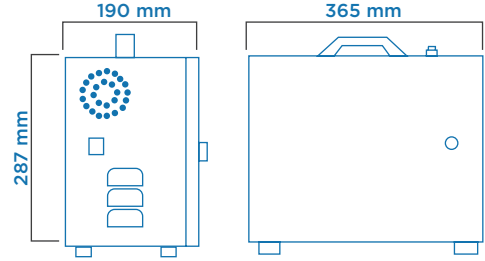

#### Ürün Ebatları

#### Kartuş

Hacim  
900 ml

Tip	Plus
Ürün Kodu	921040
Barkod	8697461913110
Renk	Mavi
Malzeme	Metal Kasa
Montaj Tipi	Duvara montaj ya da düz bir zeminde kullanım
Paket ölçüleri* (mm)	390 (l) x 230 (w) x 386 (h)
Brüt Ağırlık (kg)	7,81
Net Ağırlık (kg)	6,66
Etkili Hacim (m3)	6000 m3 kadar
Kartuş Hacmi (ml)	900
Çalışma Şekli	24 saat ayarlı dijital ekran, Ayarlanabilir başlama ve kapanma saati Ayarlanabilir kokulandırma ve bekleme süresi, Hafta sonu (açık/kapalı) fonksiyonu
Güç (W)	< 90
Güç Kaynağı	220 - 240 V / 50 - 60 Hz
Koli İçi Miktar (ad.)	1

\*Ölçüler: l: Boy, w: En, h: Yükseklik

**ALWAYS CLEAN.**  
**ALWAYS FRESH.**