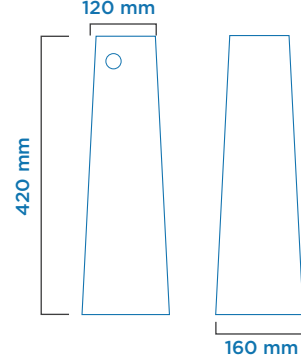

### Ürün Ebatları

### Kartuş

Hacim  
500 ml

Tip	Pro 1200S		
Ürün Kodu	921130		
Barkod	8697461917118	8697461916753	8697461917125
Renk	Siyah	Beyaz	Kırmızı
Malzeme	MDF		
Montaj Tipi	Düz bir zeminde kullanım		
Paket ölçüleri* (mm)	185 (l) x 195 (w) x 470 (h)		
Brüt Ağırlık (kg)	4,0		
Net Ağırlık (kg)	3,54		
Etkili Hacim (m <sup>3</sup> )	1200 m <sup>3</sup> kadar		
Kartuş Hacmi (ml)	500		
Çalışma Şekli	24 saat ayarlı dijital ekran, Ayarlanabilir başlama ve kapanma saati Ayarlanabilir kokulandırma ve bekleme süresi, Hafta sonu (açık/kapalı) fonksiyonu		
Güç (W)	< 20		
Güç Kaynağı	220 - 240 V / 50 - 60 Hz		
Koli İçi Miktar (ad.)	1		

\*Ölçüler: l: Boy, w: En, h: Yükseklik

**ALWAYS CLEAN.**  
**ALWAYS FRESH.**