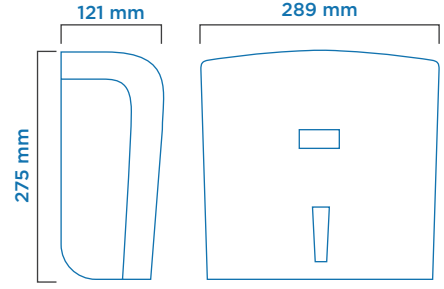

NATURE SERİSİ

KATLAMALI HAVLU DİSPENSERLERİ

Ürün Ebatları

Tip	Manuel
Ürün Kodu	912023
Barkod	8697461911765
Renk	Beyaz
Plastik Malzeme	ABS
Montaj Tipi	Duvara montaj
Paket ölçüleri* (mm)	710 (l) x 590 (w) x 300 (h)
Brüt Ağırlık (kg)	0,83
Net Ağırlık (kg)	0,70
Koli İçi Miktar (ad.)	12

*Ölçüler: l: Boy, w: En, h: Yükseklik

ALWAYS CLEAN.
ALWAYS FRESH.