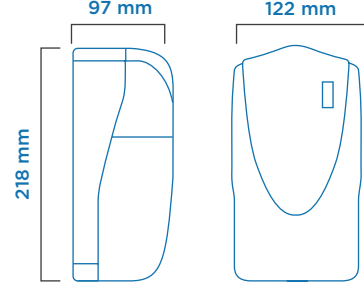

### Ürün Ebatları

### Kartuş

Hacim  
540 ml

Tip	Otomatik
Ürün Kodu	941122
Barkod	8697461910973
Renk	Beyaz
Plastik Malzeme	PP
Montaj Tipi	Duvara montaj
Paket ölçüleri* (mm)	380 (l) x 265 (w) x 260 (h)
Brüt Ağırlık (kg)	0,60
Net Ağırlık (kg)	0,50
İlave Özellikler :	Pil düşük seviyede uyarısı ve Kartuş bitiyor uyarısı (sinyali)
Dozaj zaman aralığı (sn)	465
Servis Miktarı (ml)	0,10
Kartuş Hacmi (ml)	540
Güç Kaynağı	Alkalin LR20 D Büyük Boy Pil (2 ad.)
Koli İçi Miktar (ad.)	6

\*Ölçüler: l: Boy, w: En, h: Yükseklik

**ALWAYS CLEAN.**  
**ALWAYS FRESH.**