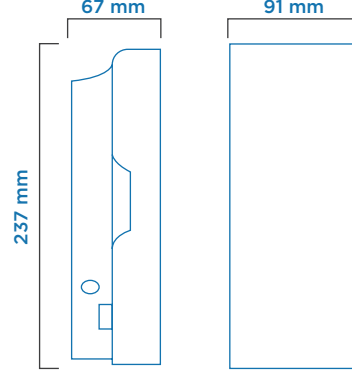

KLASİK SERİSİ

ROYAL MANUEL DİSPENSERİ

Ürün Ebatları

Kartuş Ebatları

Tip	Köpük sabun	Şampuan	Duş jeli	Saç & Vücut şampuanı	Sıvı sabun	Saç kremi	
Ürün Kodu	931243	931273	931293	931263	931253	931283	
Barkod	Beyaz	8697461913820	8697461913868	8697461913929	8697461913882	8697461913844	8697461913905
	Siyah	8697461915237	8697461913851	8697461913912	8697461913875	8697461913837	8697461913899
Renk	Beyaz veya siyah						
Plastik Malzeme	ABS						
Montaj Tipi	Duvara montaj						
Ürün ölçüleri* (mm)	91 (l) x 67 (w) x 237 (h)						
Paket ölçüler* (mm)	280 (l) x 280 (w) x 250 (h)						
Brüt Ağırlık (kg)	0,22						
Net Ağırlık (kg)	0,16						
Servis Miktarı (ml)	0,40 (köpük sabun pompası ile) - 1,00 (sıvı sabun pompası ile)						
Kartuş Hacmi (ml)	400	400	400	400	400	350	
Koli İçi Miktar (ad.)	12						

*Ölçüler: l: Boy, w: En, h: Yükseklik

ALWAYS CLEAN.
ALWAYS FRESH.