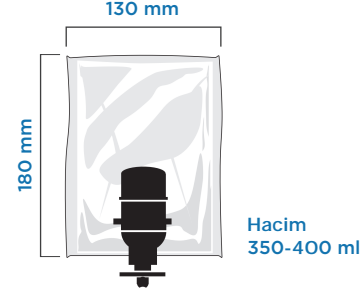

KLASİK SERİSİ

ROYAL MANUEL DİSPENSERİ

Ürün Ebatları

Kartuş Ebatları

Tip	Köpük sabun	Şampuan	Duş jeli	Saç & Vücut şampuanı	Sıvı sabun	Saç kremi	
Ürün Kodu	931243	931273	931293	931263	931253	931283	
Barkod	Beyaz	8697461913820	8697461913868	8697461913929	8697461913882	8697461913844	8697461913905
	Siyah	8697461915237	8697461913851	8697461913912	8697461913875	8697461913837	8697461913899
Renk	Beyaz veya siyah						
Plastik Malzeme	ABS						
Montaj Tipi	Duvara montaj						
Ürün ölçüleri* (mm)	91 (l) x 67 (w) x 237 (h)						
Paket ölçüler* (mm)	280 (l) x 280 (w) x 250 (h)						
Brüt Ağırlık (kg)	0,22						
Net Ağırlık (kg)	0,16						
Servis Miktarı (ml)	0,40 (köpük sabun pompası ile) - 1,00 (sıvı sabun pompası ile)						
Kartuş Hacmi (ml)	400	400	400	400	400	350	
Koli İçi Miktar (ad.)	12						

*Ölçüler: l: Boy, w: En, h: Yükseklik

ALWAYS CLEAN.
ALWAYS FRESH.