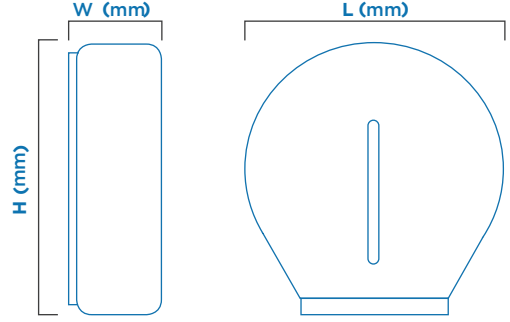

PRESTİJ SERİSİ

JUMBO WC KAĞIT DISPENSERLERİ

Ürün Ebatları

Büyük : 336 (L) x 122 (W) x 356 (H)

Küçük : 245 (L) x 111 (W) x 265 (H)

Rulo Kağıt Ebatları

Büyük Rulo : 260 (D) x 100 (w) x 58 (d)

Küçük Rulo : 180 (D) x 100 (w) x 58 (d)

Centerfeed Rulo : 190 (D) x 110 (w)

Tip	Büyük	Küçük	Centerfeed
Ürün Kodu	913042		913030
Barkod	8697461912489	8697461912496	8697461915589
Renk	Beyaz		
Plastik Malzeme	ABS		
Montaj Tipi	Duvara montaj		
Paket ölçüleri* (mm)	339 (l) x 125 (w) x 362 (h)	248 (l) x 125 (w) x 271 (h)	252 (l) x 160 (w) x 254 (h)
Brüt Ağırlık (kg)	1,70	1,10	1,23
Net Ağırlık (kg)	1,49	0,93	1,06
Koli İçi Miktar (ad.)	1		

*Ölçüler: l: Boy, w: En, h: Yükseklik

**ALWAYS CLEAN.
ALWAYS FRESH.**

Netpak Elektronik Plastik Kozmetik Sanayi ve Ticaret Limited Şirketi
Atatürk Organize Sanayi Bölgesi Mahallesi 10044 Sokak No: 12 35620 Çiğli / İzmir
t. +90 232 461 41 17 / +90 216 593 14 20 / f. +90 232 461 52 73
carpex.com.tr