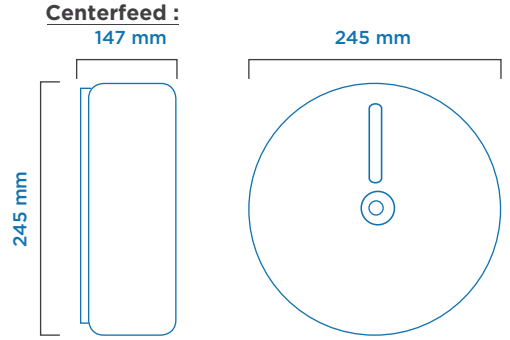

PRESTİJ SERİSİ

JUMBO WC KAĞIT DISPENSERLERİ

Ürün Ebatları

Büyük : 336 (L) x 122 (W) x 356 (H)

Küçük : 245 (L) x 111 (W) x 265 (H)

Rulo Kağıt Ebatları

Büyük Rulo : 260 (D) x 100 (w) x 58 (d)

Küçük Rulo : 180 (D) x 100 (w) x 58 (d)

Centerfeed Rulo : 190 (D) x 110 (w)

Tip	Büyük	Küçük	Centerfeed
Ürün Kodu	913042		913030
Barkod	8697461912489	8697461912496	8697461915589
Renk	Beyaz		
Plastik Malzeme	ABS		
Montaj Tipi	Duvara montaj		
Paket ölçüleri* (mm)	339 (l) x 125 (w) x 362 (h)	248 (l) x 125 (w) x 271 (h)	252 (l) x 160 (w) x 254 (h)
Brüt Ağırlık (kg)	1,70	1,10	1,23
Net Ağırlık (kg)	1,49	0,93	1,06
Koli İçi Miktar (ad.)	1		

*Ölçüler: l: Boy, w: En, h: Yükseklik

**ALWAYS CLEAN.
ALWAYS FRESH.**

Netpak Elektronik Plastik Kozmetik Sanayi ve Ticaret Limited Şirketi
Atatürk Organize Sanayi Bölgesi Mahallesi 10044 Sokak No: 12 35620 Çiğli / İzmir
t. +90 232 461 41 17 / +90 216 593 14 20 / f. +90 232 461 52 73
carpex.com.tr