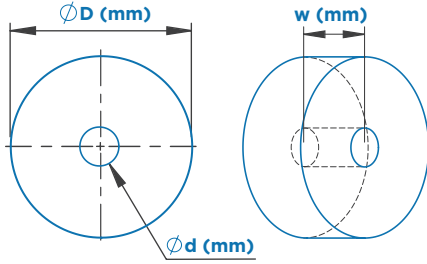

PRESTİJ SERİSİ

JUMBO WC KAĞIT DISPENSERLERİ

Ürün Ebatları

Büyük : 336 (L) x 122 (W) x 356 (H)

Küçük : 245 (L) x 111 (W) x 265 (H)

Rulo Kağıt Ebatları

Büyük Rulo : 260 (D) x 100 (w) x 58 (d)

Küçük Rulo : 180 (D) x 100 (w) x 58 (d)

Centerfeed Rulo : 190 (D) x 110 (w)

Tip	Büyük	Küçük	Centerfeed
Ürün Kodu	913042		913030
Barkod	8697461912489	8697461912496	8697461915589
Renk	Beyaz		
Plastik Malzeme	ABS		
Montaj Tipi	Duvara montaj		
Paket ölçüleri* (mm)	339 (l) x 125 (w) x 362 (h)	248 (l) x 125 (w) x 271 (h)	252 (l) x 160 (w) x 254 (h)
Brüt Ağırlık (kg)	1,70	1,10	1,23
Net Ağırlık (kg)	1,49	0,93	1,06
Koli İçi Miktar (ad.)	1		