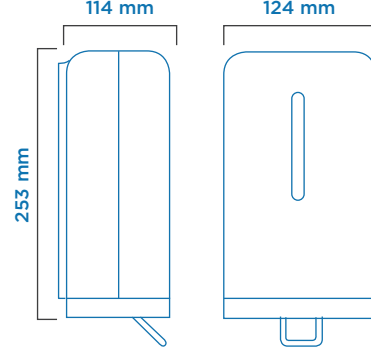

PRESTİJ SERİSİ

MİNİ MANUEL SABUN DİSPENSERİ

Ürün Ebatları

Kartuş Ebatları

| | |
|-----------------------|-----------------------------|
| Tip | Manuel Mini |
| Ürün Kodu | 931360 |
| Barkod | 8697461916944 |
| Renk | Beyaz |
| Plastik Malzeme | ABS |
| Montaj Tipi | Duvara montaj |
| Paket ölçüleri* (mm) | 130 (l) x 121 (w) x 266 (h) |
| Brüt Ağırlık (kg) | 0,81 |
| Net Ağırlık (kg) | 0,70 |
| Servis Miktarı (ml) | 0,40 |
| Kartuş Hacmi (ml) | 700 |
| Koli İçi Miktar (ad.) | 1 |

*Ölçüler: l: Boy, w: En, h: Yükseklik

ALWAYS CLEAN.
ALWAYS FRESH.