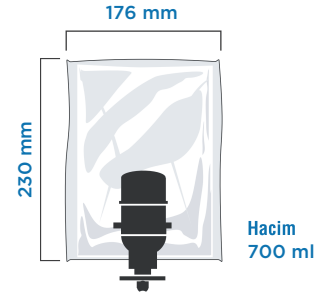

PRESTİJ SERİSİ

MİNİ MANUEL SABUN DİSPENSERİ

Ürün Ebatları

Kartuş Ebatları

| | |
|-----------------------|-----------------------------|
| Tip | Manuel Mini |
| Ürün Kodu | 931360 |
| Barkod | 8697461916944 |
| Renk | Beyaz |
| Plastik Malzeme | ABS |
| Montaj Tipi | Duvara montaj |
| Paket ölçüleri* (mm) | 130 (l) x 121 (w) x 266 (h) |
| Brüt Ağırlık (kg) | 0,81 |
| Net Ağırlık (kg) | 0,70 |
| Servis Miktarı (ml) | 0,40 |
| Kartuş Hacmi (ml) | 700 |
| Koli İçi Miktar (ad.) | 1 |

*Ölçüler: l: Boy, w: En, h: Yükseklik

ALWAYS CLEAN.
ALWAYS FRESH.