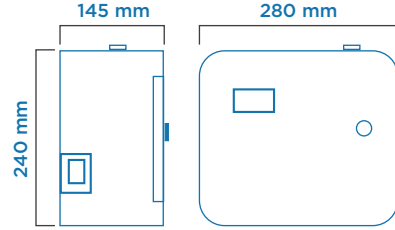

#### Ürün Ebatları

#### Kartuş

Hacim  
220 veya 450 ml

Tip	Pro 900
Ürün Kodu	921110
Barkod	8697461915244
Renk	Beyaz
Plastik Malzeme	PP
Montaj Tipi	Duvara montaj ya da düz bir zeminde kullanım
Paket ölçüleri* (mm)	330 (l) x 158 (w) x 304 (h)
Brüt Ağırlık (kg)	3,22
Net Ağırlık (kg)	2,57
Etkili Hacim (m3)	900 m3 kadar
Kartuş Hacmi (ml)	220 ve 450
Çalışma Şekli	24 saat ayarlı dijital ekran, Ayarlanabilir başlama ve kapanma saati Ayarlanabilir kokulandırma ve bekleme süresi, Hafta sonu (açık/kapalı) fonksiyonu Haftanın seçilen herhangi bir günü kapalı fonksiyonu
Güç (W)	< 20
Güç Kaynağı	220 - 240 V / 50 - 60 Hz
Koli İçi Miktar (ad.)	1