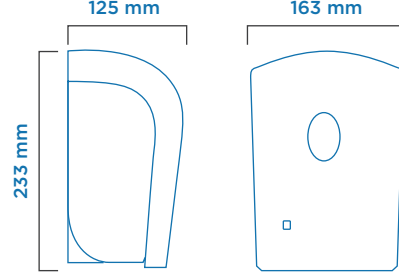

Ürün Ebatları