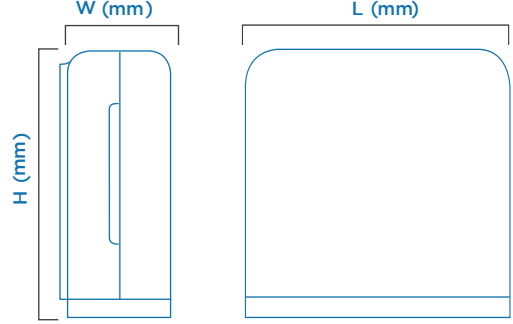

PRESTİJ SERİSİ

KATLAMALI HAVLU DİSPENSERLERİ SLIM

Ürün Ebatları

Büyük : 327 (L) x 111 (W) x 405 (H)

Küçük : 327 (L) x 111 (W) x 283 (H)

Tip	Büyük	Küçük
Ürün Kodu	913150	
Barkod	8697461914339	8697461912441
Renk	Beyaz	
Plastik Malzeme	ABS	
Montaj Tipi	Duvara montaj	
Paket ölçüleri* (mm)	333 (l) x 116 (w) x 415 (h)	333 (l) x 116 (w) x 294 (h)
Brüt Ağırlık (kg)	2,20	1,61
Net Ağırlık (kg)	1,84	1,41
Koli İçi Miktar (ad.)	1	

*Ölçüler: l: Boy, w: En, h: Yükseklik

ALWAYS CLEAN.
ALWAYS FRESH.

Netpak Elektronik Plastik Kozmetik Sanayi ve Ticaret Limited Şirketi
Atatürk Organize Sanayi Bölgesi Mahallesi 10044 Sokak No: 12 35620 Çiğli / İzmir
t. +90 232 461 41 17 / +90 216 593 14 20 / f. +90 232 461 52 73
carpex.com.tr